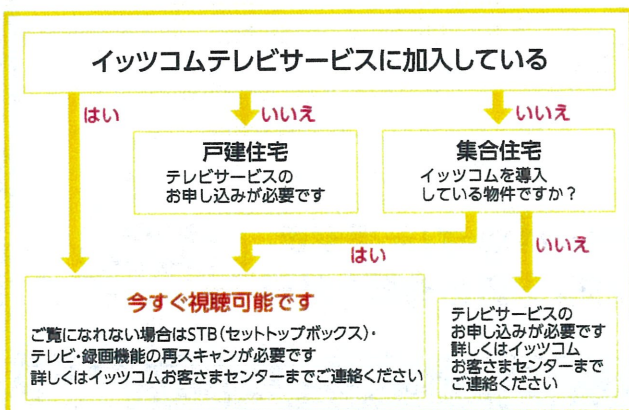

イツコムチャンネルの視聴方法

ご覧にならない場合は、チャンネル初期スキャンを行ってください。
詳しくはイツコムお客さまセンターまでご連絡ください。

※ご視聴いただくにはセットトップボックス(STB)の設置が必要です。