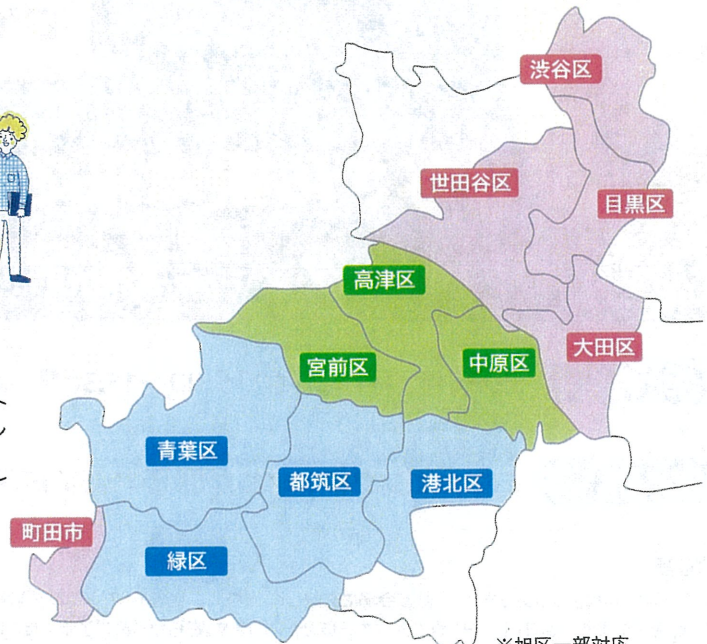

公開収録の  
様子を放送!

# 気になる地域情報からエンタメまで イツコムチャンネル iTSCOM ch

イツコムチャンネルでは地域イベントの様様や地域のみなさまの活動、行政からの情報の放送に加えて、高校野球の地方大会やマラソン大会などの地域スポーツイベントも生中継しています。

また、日々の生活に欠かせない天気予報や鉄道運行情報のほか、道路や河川のライブ映像など災害時にも役立つ情報を毎日お届けしています。ぜひご覧ください。

イツコムチャンネル番組情報はコチラ

イツコムチャンネル  
放送エリア

※旭区一部対応